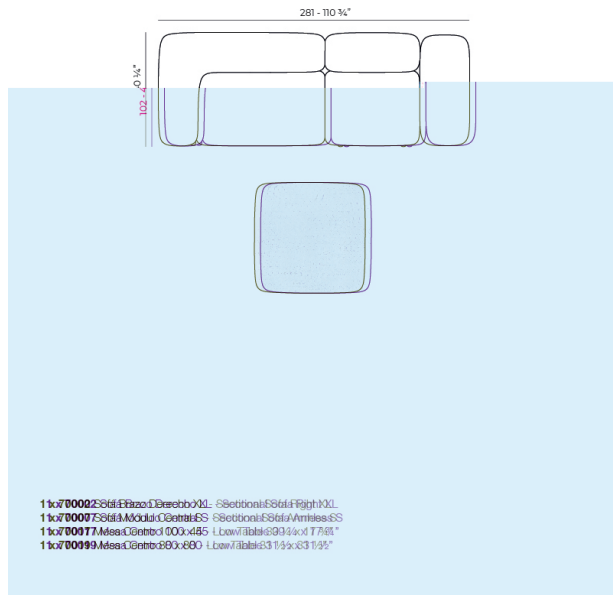

Weight: 13.5 Kg

MILOS Puff-Chaise Lounge
MILOS Ottoman-Chaise Lounge
Ref. 70010

Combinations

VONDOM

- 1 x 70002 Sofá Brazo Derecho XL - Sectional Sofa Right XL
- 1 x 70003 Sofá Brazo izquierdo XL - Sectional Sofa Left XL
- 2 x 70026 Sillaca Tapizada - Upholstered Armchair
- 1 x 70016 Mesa Centro 100 x 100 - Low Table 39 1/4 x 39 1/4"
- 1 x 70017 Mesa Centro 100 x 45 - Low Table 39 1/4 x 17 3/4"