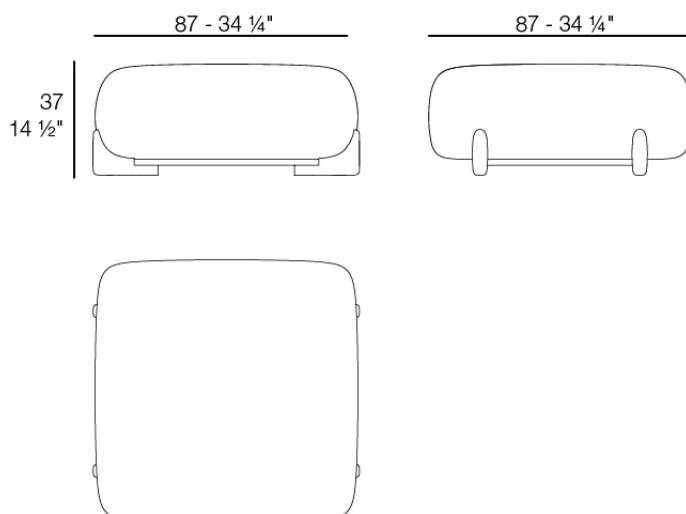

Weight: 13.5 Kg

MILOS Puff-Chaise Lounge
MILOS Ottoman-Chaise Lounge
Ref. 70010

Combinations

VONDOM

- 1 x 70002 Sofá Brazo Derecho XL - Sectional Sofa Right XL
- 1 x 70003 Sofá Brazo izquierdo XL - Sectional Sofa Left XL
- 2 x 70026 Sillaca Tapizada - Upholstered Armchair
- 1 x 70016 Mesa Centro 100 x 100 - Low Table 39 1/4 x 39 1/4"
- 1 x 70017 Mesa Centro 100 x 45 - Low Table 39 1/4 x 17 3/4"