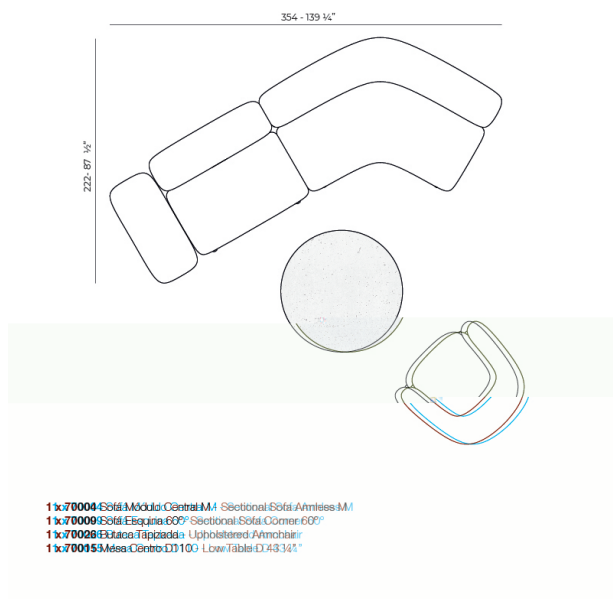

Weight: 13.5 Kg

MILOS Puff-Chaise Lounge
MILOS Ottoman-Chaise Lounge
Ref. 70010

Combinations

VONDOM

- 1 x 70002 Sofá Brazo Derecho XL - Sectional Sofa Right XL
- 1 x 70003 Sofá Brazo izquierdo XL - Sectional Sofa Left XL
- 2 x 70026 Sillaca Tapizada - Upholstered Armchair
- 1 x 70016 Mesa Centro 100 x 100 - Low Table 39 1/4 x 39 1/4"
- 1 x 70017 Mesa Centro 100 x 45 - Low Table 39 1/4 x 17 3/4"