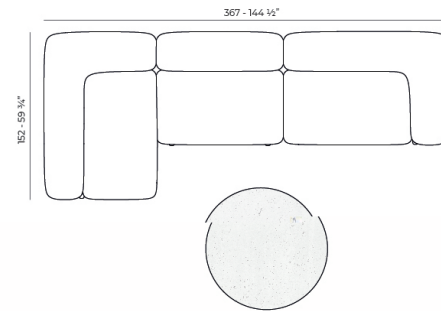

Weight: 13.5 Kg

MILOS Puff-Chaise Lounge
MILOS Ottoman-Chaise Lounge
Ref. 70010

Combinations

VONDOM

- 1 x 70002 Sofá Brazo Derecho XL - Sectional Sofa Right XL
- 1 x 70003 Sofá Brazo izquierdo XL - Sectional Sofa Left XL
- 2 x 70026 Sillaca Tapizada - Upholstered Armchair
- 1 x 70016 Mesa Centro 100 x 100 - Low Table 39 1/4 x 39 1/4"
- 1 x 70017 Mesa Centro 100 x 45 - Low Table 39 1/4 x 17 3/4"