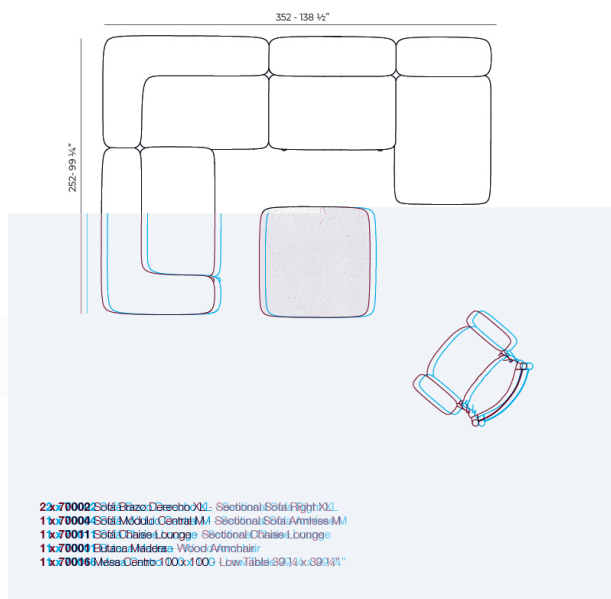

Weight: 13.5 Kg

MILOS Puff-Chaise Lounge
MILOS Ottoman-Chaise Lounge
Ref. 70010

Combinations

VONDOM

- 1 x 70002 Sofá Brazo Derecho XL - Sectional Sofa Right XL
- 1 x 70003 Sofá Brazo izquierdo XL - Sectional Sofa Left XL
- 2 x 70026 Sillaca Tapizada - Upholstered Armchair
- 1 x 70016 Mesa Centro 100 x 100 - Low Table 39 1/4 x 39 1/4"
- 1 x 70017 Mesa Centro 100 x 45 - Low Table 39 1/4 x 17 3/4"