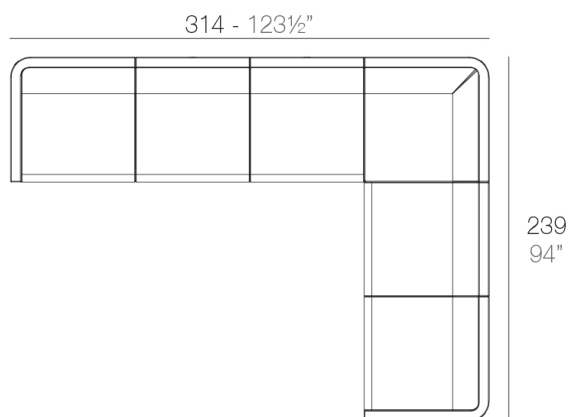

VONDOM

- **3 x 54171** Módulo Central - Sectional Sofa Armless
- **1 x 54173** Módulo Izquierdo - Sectional Sofa Left
- **1 x 54174** Módulo Derecho - Sectional Sofa Right
- **1 x 54172** Módulo Esquina - Sectional Sofa Corner