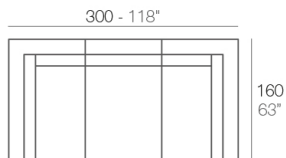

Combinations

- 1 x 54028 Módulo Central Chaise Longue - Sectional Sofa Armless Chaise Longue
- 1 x 54079 Módulo Izquierdo Chaise Longue - Sectional Sofa Left Chaise Longue
- 1 x 54080 Módulo Derecho Chaise Longue - Sectional Sofa Right Chaise Longue