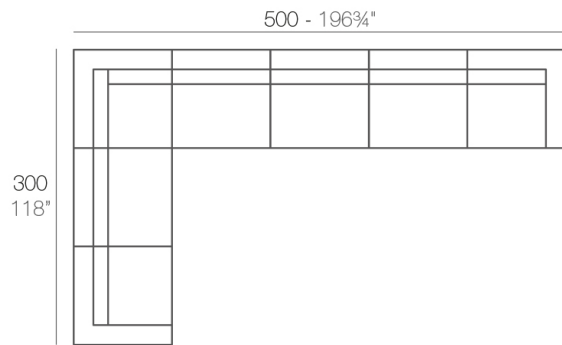

- **4 x 54026** Módulo Central - Sectional Sofa Armless
- **1 x 54029** Módulo Esquina - Sectional Sofa Corner
- **1 x 54077** Módulo Izquierdo - Sectional Sofa Left
- **1 x 54078** Módulo Derecho - Sectional Sofa Right