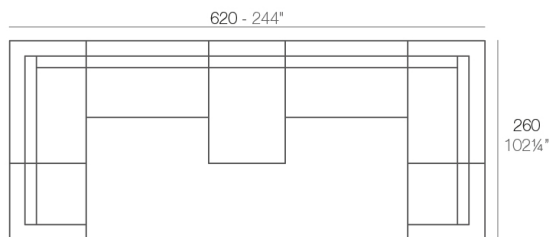

VONDOM

- 1 x 54028 Módulo Central Chaise Longue - Sectional Sofa Armless Chaise Longue
- 1 x 54079 Módulo Izquierdo Chaise Longue - Sectional Sofa Left Chaise Longue
- 1 x 54080 Módulo Derecho Chaise Longue - Sectional Sofa Right Chaise Longue
- 2 x 54027 Módulo Central XL - Sectional Sofa XL Armless
- 1 x 54077 Módulo Izquierdo - Sectional Sofa Left
- 1 x 54078 Módulo Derecho - Sectional Sofa Right