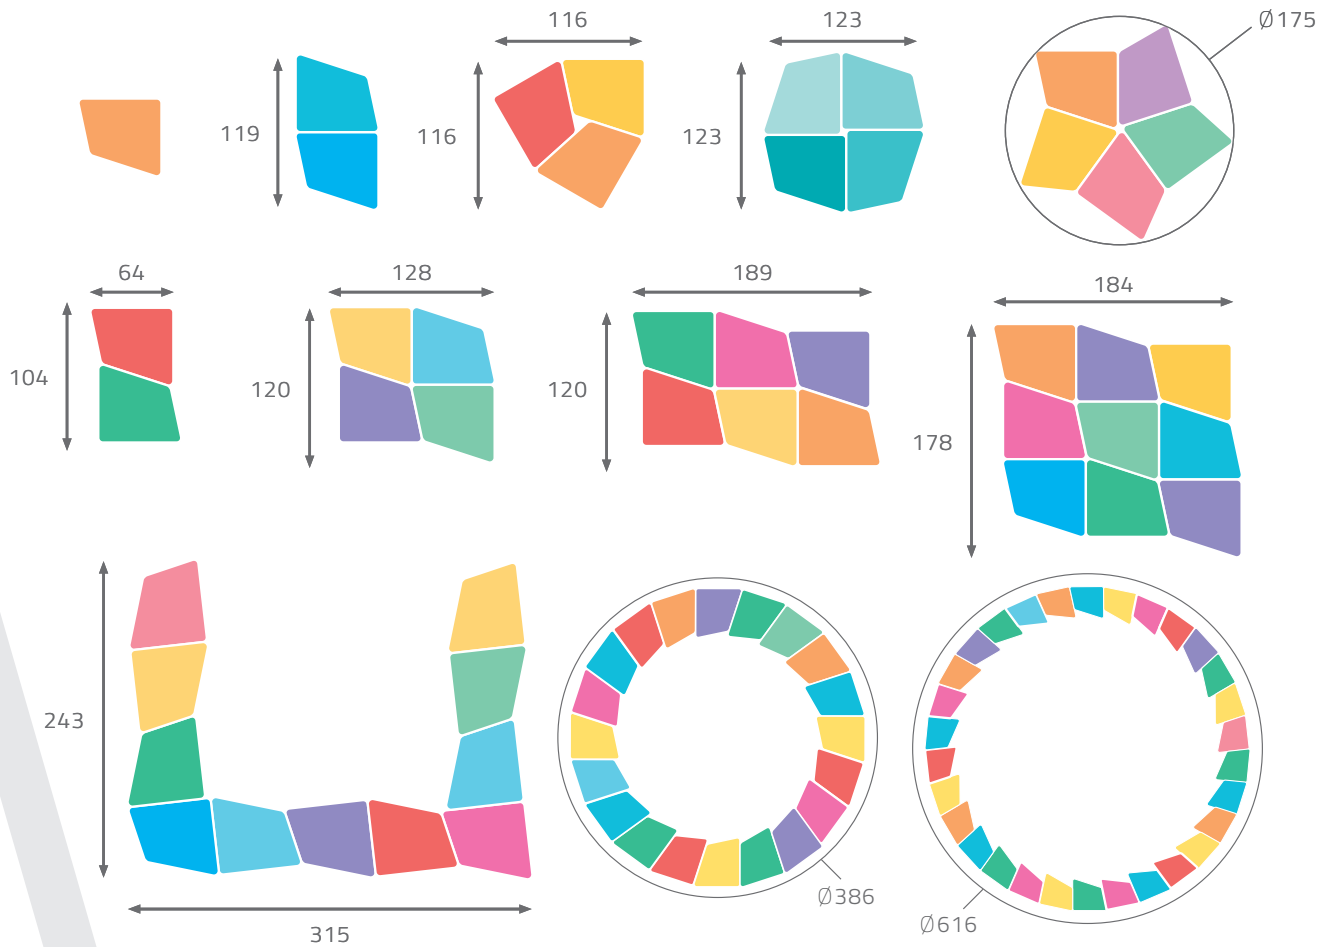

Kindergarten-Sortiment

Standard-Tischplatte:

Behindertengerechte Tischplatte*:

Tischbeine**:

Farben:

- 60 mögliche Farben für die Tischplatte
- 22 mögliche Farben für die Kanten
- 46 mögliche Farben für die Tischbeine

Grundschul-Sortiment

Standard-Tischplatte:

Behindertengerechte Tischplatte*:

Tischbeine**:

Materialien:

- Tischplatte aus beidseitig laminiertem Pressspan (Stärke: 21mm) oder Melamin (Stärke: 19mm) (Tischplatten optional personalisierbar)
- Tischbeine: Epoxydharz-Rohr
- Kanten aus Polypropylen (Stärke: 2mm)