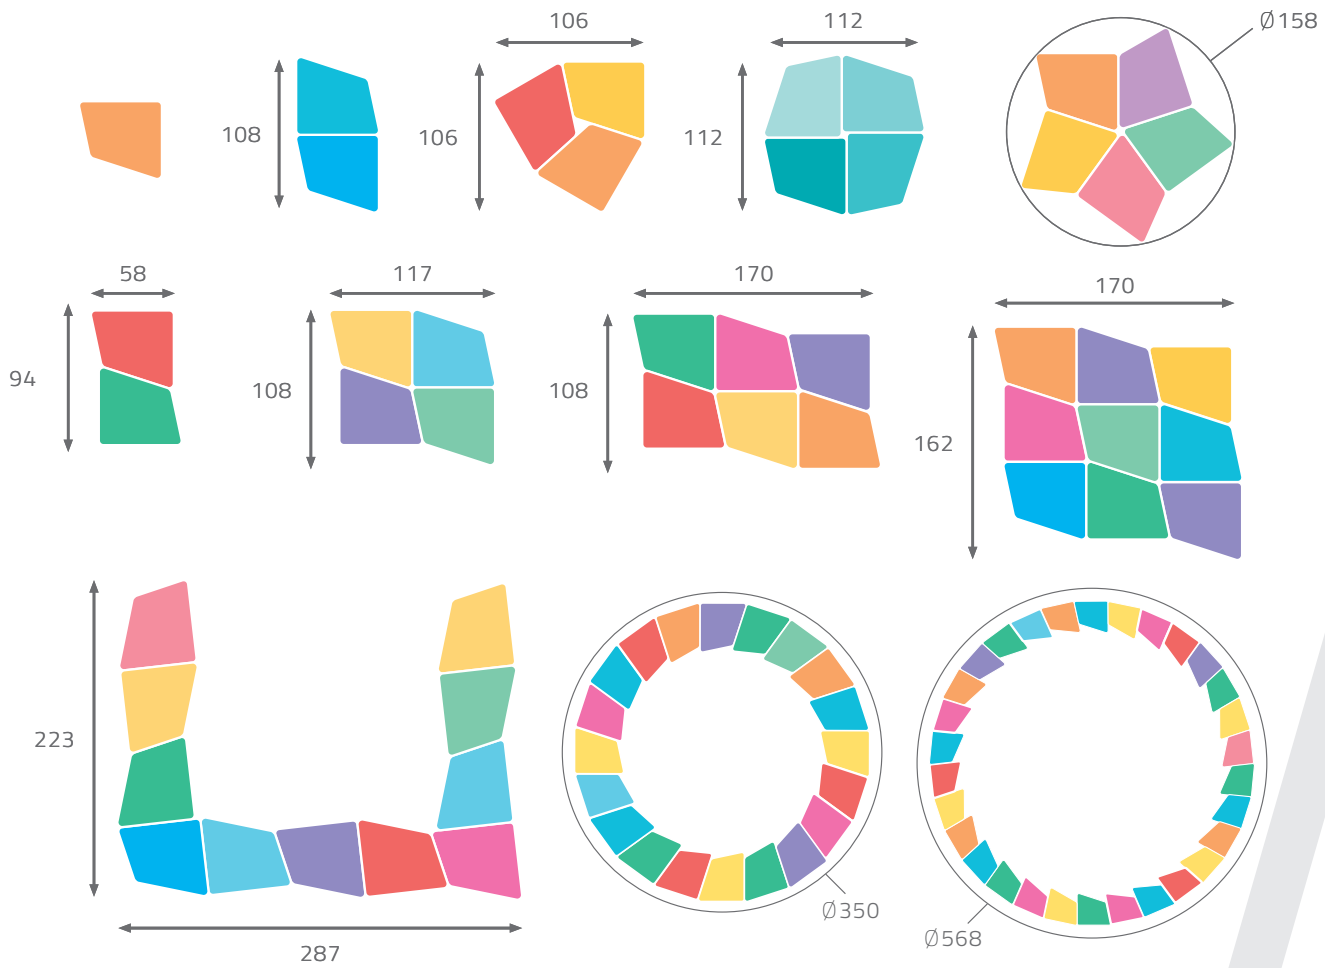

Kindergarten-Sortiment

Standard-Tischplatte:

Behindertengerechte Tischplatte*:

Tischbeine**:

Farben:

- 60 mögliche Farben für die Tischplatte
- 22 mögliche Farben für die Kanten
- 46 mögliche Farben für die Tischbeine