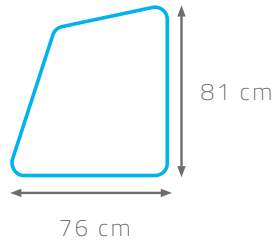

Behindertengerechte Tischplatte*:

Tischbeine**: