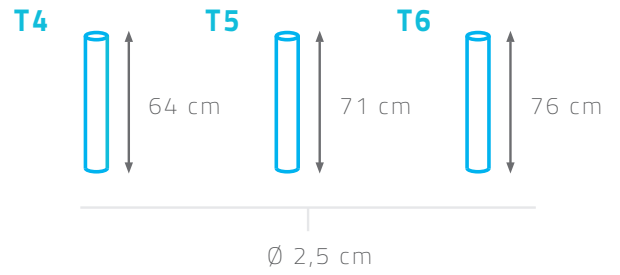

Grundschul-Sortiment

Standard-Tischplatte:

Behindertengerechte Tischplatte*:

Tischbeine**:

Materialien:

- Tischplatte aus beidseitig laminiertem Pressspan (Stärke: 21mm) oder Melamin (Stärke: 19mm) (Tischplatten optional personalisierbar)
- Tischbeine: Epoxydharz-Rohr
- Kanten aus Polypropylen (Stärke: 2mm)

* Nur in T6 erhältlich
** Gesamthöhe inklusive Tischplatte

*L'INTEGRALE D'AGENCEMENT - Ihr Ansprechpartner
für maßgeschneiderte Schul- und Objektmöbel, die
sich ganz an Ihre Bedürfnisse anpassen.*