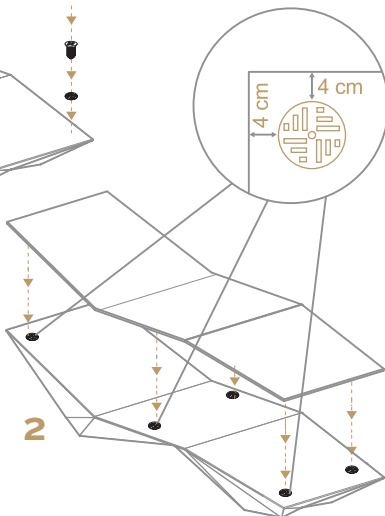

VONDOM®

Instrucciones para la unión del acolchado en la tumbona FAZ

Padded assembly instructions
in FAZ sunbed

X6 X6

Acolchado con velcro en
la parte posterior.

Padded with hook and
loop system on the back.