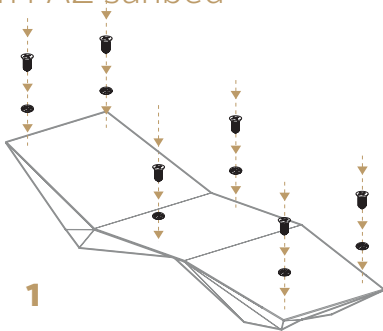

VONDOM®

Instrucciones para la unión del acolchado en la tumbona FAZ

Padded assembly instructions
in FAZ sunbed

X6 X6

Acolchado con velcro en
la parte posterior.

Padded with hook and
loop system on the back.