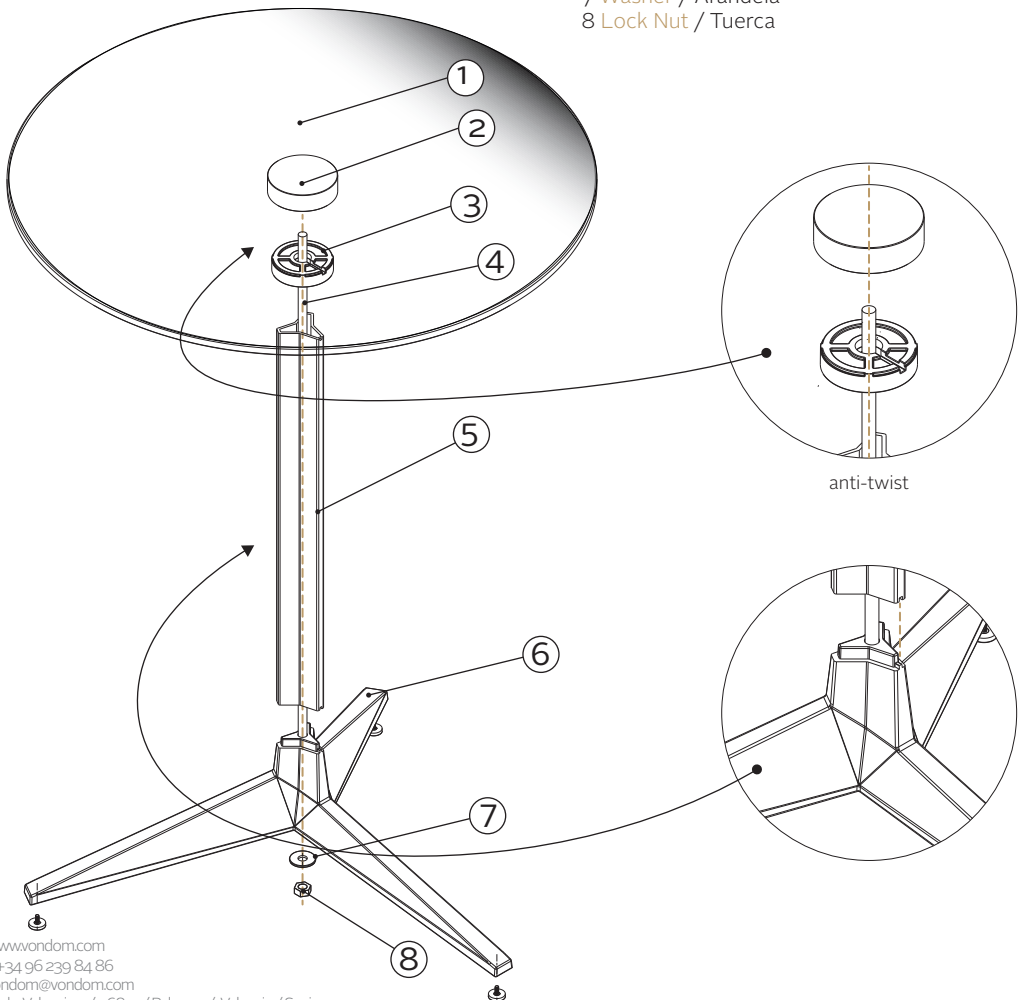

## Colección FAZ/FAZ Collection instrucciones de montaje/assembly instructions

Ref. 54125V / 54126V/ 54127V

1

Carry out the assembly following the numerical sequence shown in the drawing.  
Hacer el montaje exactamente según la secuencia numérica del dibujo.

1 Glass / Vidrio

2 Mounting support for glass / Soporte vidrio

3 Joining Disc / Disco adaptador

4 Threaded rod / Varilla con rosca

5 Perfil / Profile

6 Base / Base

7 Washer / Arandela

8 Lock Nut / Tuerca