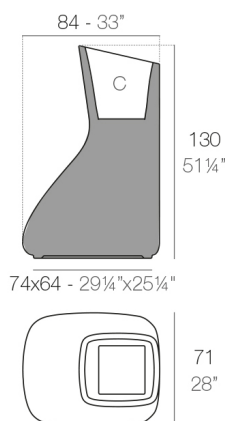

Weight

20 Kg

MELLIZA Macetero Low C = 63 L
TWIN Low Planter C = 16 3/4 gal

ACABADOS

BASIC

Ref. 45003A

Resina de polietileno acabado mate.

- HIELO
- BLANCO
- NEGRO
- BRONCE
- ACERO
- ANTRACITA
- ROJO
- PISTACHO
- NARANJA
- KAKI
- NAVY
- TAUPE
- PLUM
- ECRU