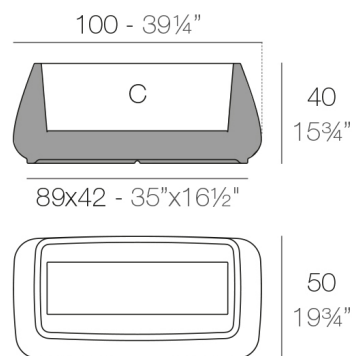

### Weight

10 Kg

Macetero Low  
Low Planter

C = 76,5 L  
C = 20¼ gal