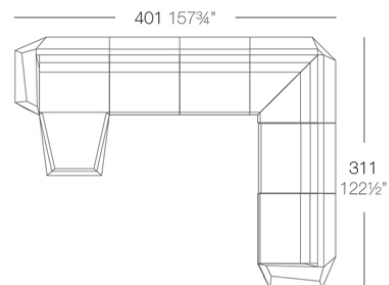

Info

Description

Made of polyethylene resin by rotational moulding. 100% Recyclable. Item suitable for indoor and outdoor use. Available in different finishes.

Weight: 10.5 Kg

Combinations

- 3 x 54004 Módulo Central Sectional Sofa Armless
- 1 x 54002 Módulo Izquierdo Sectional Sofa Left
- 1 x 54003 Módulo Derecho Sectional Sofa Right
- 1 x 54006 Módulo Esquina 90° Sectional Sofa Corner 90°
- 1 x 54010 Módulo Esquina 45° Sectional Sofa Corner 45°

- 1 x 54004 Módulo Central Sectional Sofa Armless
- 1 x 54002 Módulo Izquierdo Sectional Sofa Left
- 1 x 54003 Módulo Derecho Sectional Sofa Right
- 1 x 54006 Módulo Chaiselongue Ottoman

- 3 x 54004 Módulo Central Sectional Sofa Armless
- 1 x 54002 Módulo Izquierdo Sectional Sofa Left
- 1 x 54003 Módulo Derecho Sectional Sofa Right