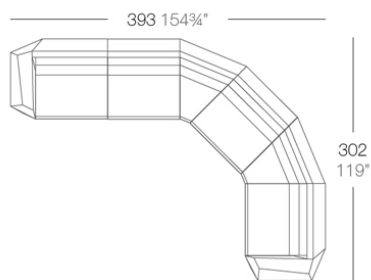

Info

Description

Made of polyethylene resin by rotational moulding. 100% Recyclable. Item suitable for indoor and outdoor use. Available in different finishes.

Weight: 10.5 Kg

Combinations

- 3 x 54004 Módulo Central Sectional Sofa Armless
- 1 x 54002 Módulo Izquierdo Sectional Sofa Left
- 1 x 54003 Módulo Derecho Sectional Sofa Right
- 1 x 54006 Módulo Esquina 90° Sectional Sofa Corner 90°
- 1 x 54010 Módulo Esquina 45° Sectional Sofa Corner 45°

- 1 x 54004 Módulo Central Sectional Sofa Armless
- 1 x 54002 Módulo Izquierdo Sectional Sofa Left
- 1 x 54003 Módulo Derecho Sectional Sofa Right
- 1 x 54006 Módulo Chaiselongue Ottoman

- 3 x 54004 Módulo Central Sectional Sofa Armless
- 1 x 54002 Módulo Izquierdo Sectional Sofa Left
- 1 x 54003 Módulo Derecho Sectional Sofa Right