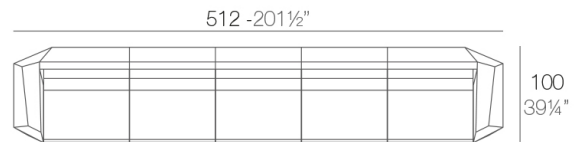

- **3 x 54004** Sofá Módulo Central - Sectional Sofa Armless
- **1 x 54002** Sofá Módulo Izquierdo - Sectional Sofa Left
- **1 x 54003** Sofá Módulo Derecho - Sectional Sofa Right