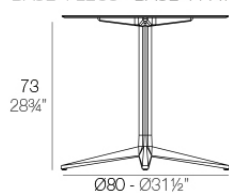

Info

Description

Weight: 5.87 Kg

BASE 4 LEGS - BASE 4 PATAS

fixed top / fijo ref: 54141

fixed for glass / fijo para vidrio ref: 54141V

FAZ BASE MESA Ø80 H73
FAZ TABLE BASE Ø31 1/2" H28 3/4"

TABLE TOPS OPTIONS - OPCIONES SOBRES

Ø79 cm Ø31"	69 x 69 cm 27 1/4" x 27 1/4"
Ø89 cm Ø25"	79 x 79 cm 31" x 31"
Ø100 cm Ø39 1/4"	89 x 89 cm 25" x 25"

Finishes

finishes

Fixed

Ref. 54141

white

british gray

traffic gray