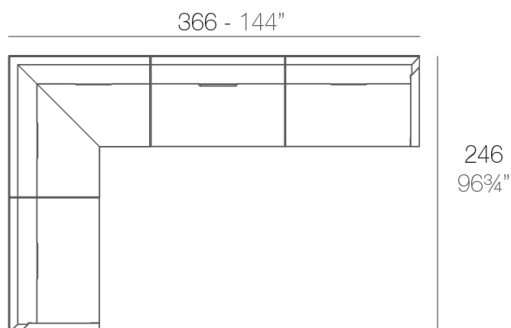

FRAME Sofá Módulo Izquierdo
FRAME Sectional Sofa Left

FRAME Sofá Módulo Central
FRAME Sectional Sofa Armless

FRAME Sofá Módulo Esquina 90°
FRAME Sectional Sofa Corner 90°

Combinations

- 2 x 54120** Sofá Módulo Central - Sectional Sofa Armless
- 1 x 54119** Sofá Módulo Izquierdo - Sectional Sofa Left
- 1 x 54118** Sofá Módulo Derecho - Sectional Sofa Right

- 4 x 54120** Sofá Módulo Central - Sectional Sofa Armless
- 2 x 54121** Sofá Módulo Esquina - Sectional Sofa Corner
- 1 x 54119** Sofá Módulo Izquierdo - Sectional Sofa Left
- 1 x 54118** Sofá Módulo Derecho - Sectional Sofa Right