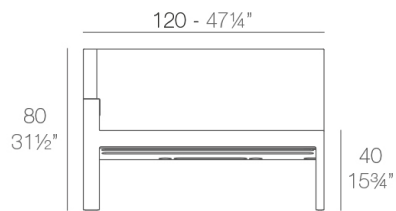

Modules

FRAME Sofá Módulo Derecho
FRAME Sectional Sofa Right