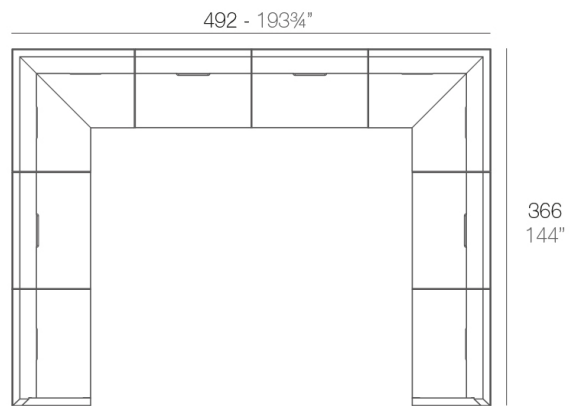

FRAME Sofá Módulo Izquierdo
FRAME Sectional Sofa Left

FRAME Sofá Módulo Central
FRAME Sectional Sofa Armless

FRAME Sofá Módulo Esquina 90°
FRAME Sectional Sofa Corner 90°

Combinations

- 2 x 54120** Sofá Módulo Central - Sectional Sofa Armless
- 1 x 54119** Sofá Módulo Izquierdo - Sectional Sofa Left
- 1 x 54118** Sofá Módulo Derecho - Sectional Sofa Right

- 4 x 54120** Sofá Módulo Central - Sectional Sofa Armless
- 2 x 54121** Sofá Módulo Esquina - Sectional Sofa Corner
- 1 x 54119** Sofá Módulo Izquierdo - Sectional Sofa Left
- 1 x 54118** Sofá Módulo Derecho - Sectional Sofa Right