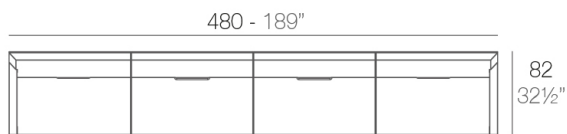

FRAME Sofá Módulo Izquierdo
FRAME Sectional Sofa Left

FRAME Sofá Módulo Central
FRAME Sectional Sofa Armless

FRAME Sofá Módulo Esquina 90°
FRAME Sectional Sofa Corner 90°

Combinations

- 2 x 54120** Sofá Módulo Central - Sectional Sofa Armless
- 1 x 54119** Sofá Módulo Izquierdo - Sectional Sofa Left
- 1 x 54118** Sofá Módulo Derecho - Sectional Sofa Right