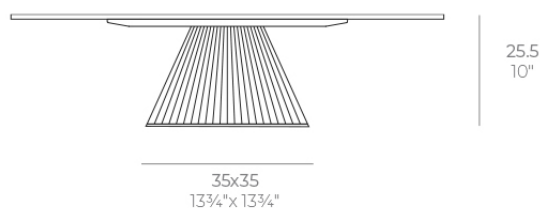

### Description

Weight: 3.21 Kg

GATSBY Mesa Base Cuadrada 35x35x25cm S50  
GATSBY Square Base Table 35x35x25cm S50  
ref. 54443

#### TABLE TOP - SOBRE

- 69 x 69 cm  
27 1/4" x 27 1/4"
- 79 x 79 cm  
31" x 31"
- 89 x 89 cm  
35" x 35"
- 100 x 100 cm  
39 1/4" x 39 1/4"