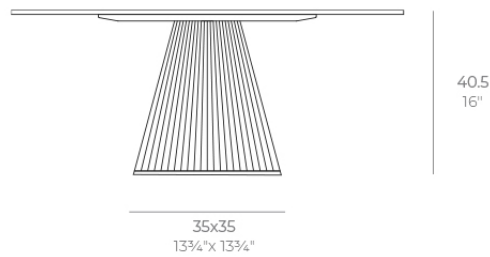

Info

Description

Weight: 4.3 Kg

GATSBY Mesa Base Cuadrada 35x35x40.5cm S50
GATSBY Square Base Table 35x35x40.5cm S50
ref. 54447

TABLE TOP - SOBRE

- 69 x 69 cm
27¼" x 27¼"
- 79 x 79 cm
31" x 31"
- 89 x 89 cm
35" x 35"
- 100 x 100 cm
39¼" x 39¼"