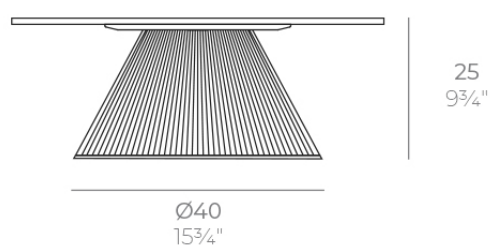

### Description

Weight: 2.38 Kg

GATSBY Mesa Base Redonda Ø40x25cm S30  
GATSBY Round Base Table Ø40x25cm S30  
ref. 54440

#### TABLE TOP - SOBRE

- Ø50 cm  
Ø19<sup>1</sup>/<sub>4</sub>"
- Ø59 cm  
Ø23<sup>1</sup>/<sub>4</sub>"
- Ø69 cm  
Ø27<sup>1</sup>/<sub>4</sub>"