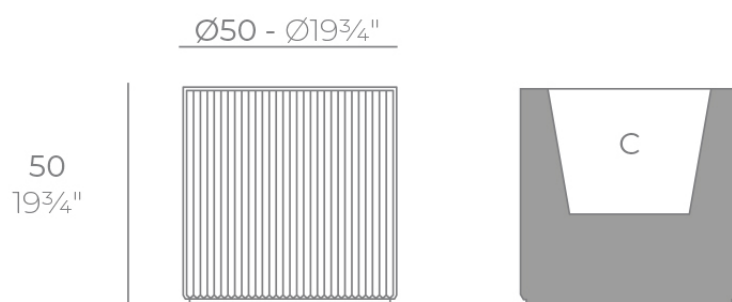

### Description

Weight: 6.5 Kg

GATSBY Cilindro  
GATSBY Cylindre  
ref. 54423  
C= 41X41X29 16½"x16½"x11½"  
30 L  
8Gal