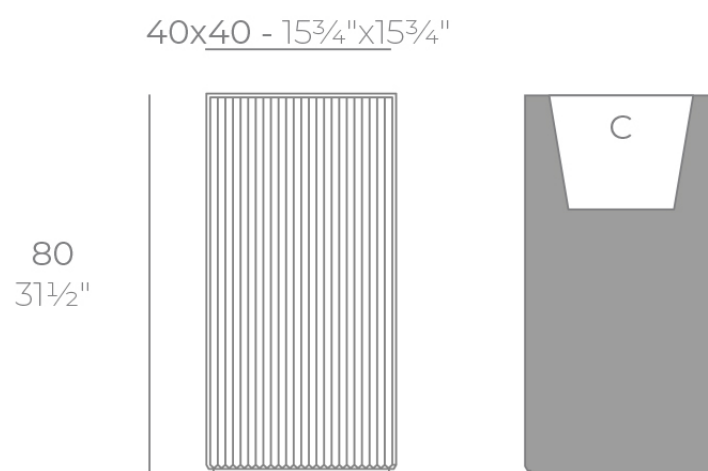

### Description

Weight: 13 Kg

GATSBY Cubo Alto  
GATSBY Hight Cube  
ref. 54428  
C= 32x32x32 12<sup>1</sup>/<sub>2</sub>"x12<sup>1</sup>/<sub>2</sub>"x12<sup>1</sup>/<sub>2</sub>"  
23 L  
6Gal

ID

es

—

S

—