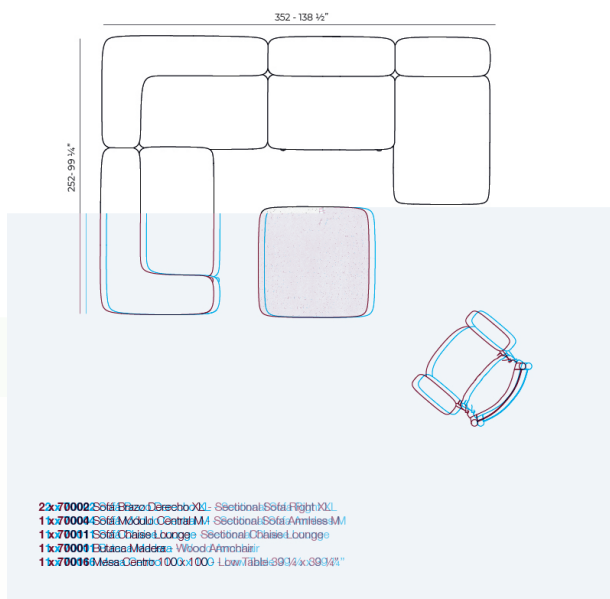

Weight: 20.1 Kg

MILOS Sofá Chaise Lounge
MILOS Sectional Chaise Lounge
Ref. 70011

Combinations

VONDOM

- 1 x 70002 Sofá Brazo Derecho XL - Sectional Sofa Right XL
- 1 x 70003 Sofá Brazo izquierdo XL - Sectional Sofa Left XL
- 2 x 70026 Sillaca Tapizada - Upholstered Armchair
- 1 x 70016 Mesa Centro 100 x 100 - Low Table 39 1/4 x 39 1/4"
- 1 x 70017 Mesa Centro 100 x 45 - Low Table 39 1/4 x 17 3/4"