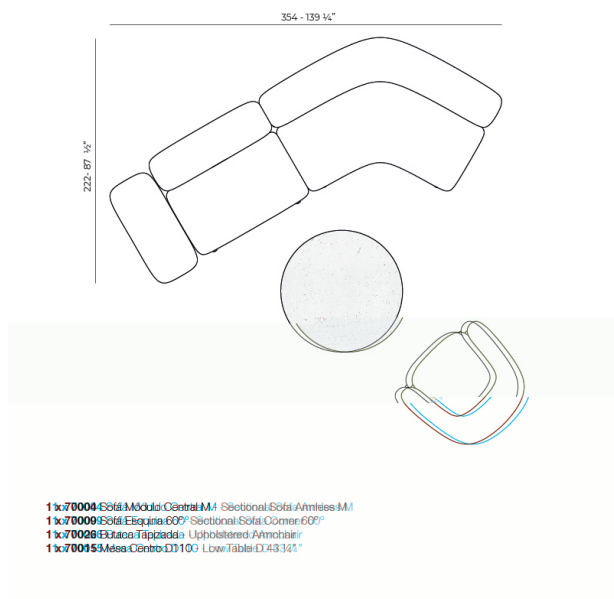

Weight: 20.1 Kg

MILOS Sofá Chaise Lounge
MILOS Sectional Chaise Lounge
Ref. 70011

Combinations

VONDOM

- 1 x 70002 Sofá Brazo Derecho XL - Sectional Sofa Right XL
- 1 x 70003 Sofá Brazo izquierdo XL - Sectional Sofa Left XL
- 2 x 70026 Sillaca Tapizada - Upholstered Armchair
- 1 x 70016 Mesa Centro 100 x 100 - Low Table 39 1/4 x 39 1/4"
- 1 x 70017 Mesa Centro 100 x 45 - Low Table 39 1/4 x 17 3/4"