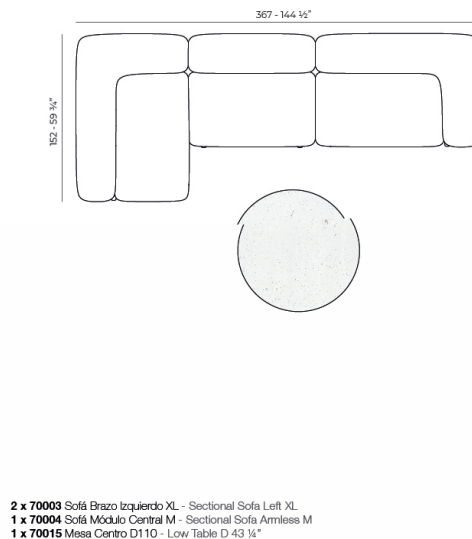

Weight: 20.1 Kg

MILOS Sofá Chaise Lounge
MILOS Sectional Chaise Lounge
Ref. 70011

Combinations

VONDOM

- 1 x 70002 Sofá Brazo Derecho XL - Sectional Sofa Right XL
- 1 x 70003 Sofá Brazo izquierdo XL - Sectional Sofa Left XL
- 2 x 70026 Sillaca Tapizada - Upholstered Armchair
- 1 x 70016 Mesa Centro 100 x 100 - Low Table 39 1/4 x 39 1/4"
- 1 x 70017 Mesa Centro 100 x 45 - Low Table 39 1/4 x 17 3/4"