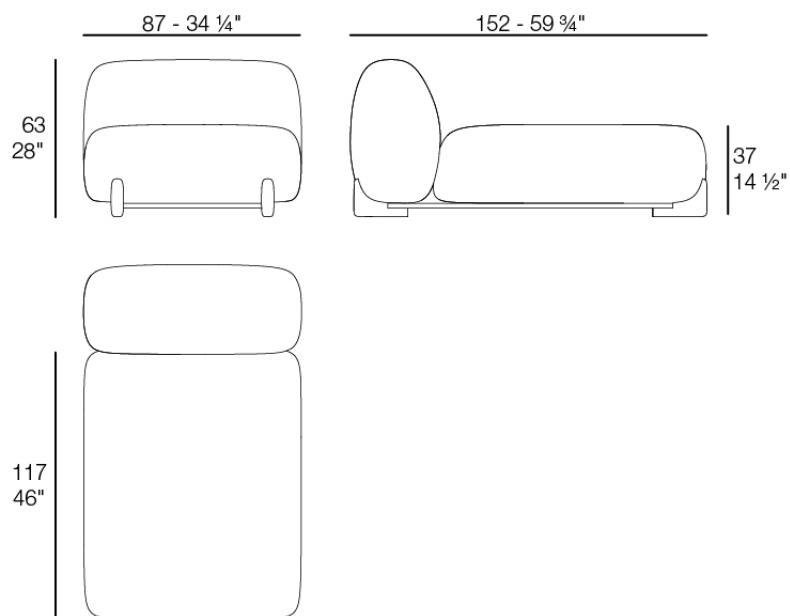

Weight: 20.1 Kg

MILOS Sofá Chaise Lounge
MILOS Sectional Chaise Lounge
Ref. 70011

Combinations

VONDOM

- 1 x 70002 Sofá Brazo Derecho XL - Sectional Sofa Right XL
- 1 x 70003 Sofá Brazo izquierdo XL - Sectional Sofa Left XL
- 2 x 70026 Sillaca Tapizada - Upholstered Armchair
- 1 x 70016 Mesa Centro 100 x 100 - Low Table 39 1/4 x 39 1/4"
- 1 x 70017 Mesa Centro 100 x 45 - Low Table 39 1/4 x 17 3/4"