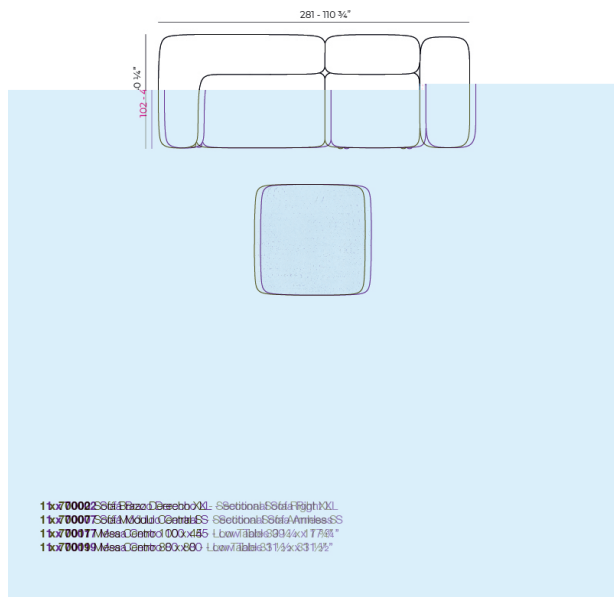

Weight: 20.1 Kg

MILOS Sofá Chaise Lounge
MILOS Sectional Chaise Lounge
Ref. 70011

Combinations

VONDOM

- 1 x 70002 Sofá Brazo Derecho XL - Sectional Sofa Right XL
- 1 x 70003 Sofá Brazo izquierdo XL - Sectional Sofa Left XL
- 2 x 70026 Sillaca Tapizada - Upholstered Armchair
- 1 x 70016 Mesa Centro 100 x 100 - Low Table 39 1/4 x 39 1/4"
- 1 x 70017 Mesa Centro 100 x 45 - Low Table 39 1/4 x 17 3/4"