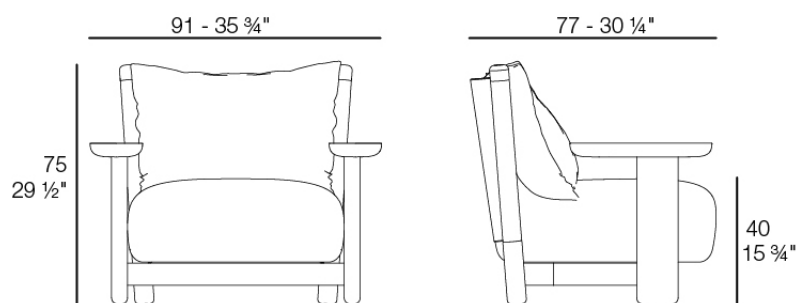

Weight: 25 Kg

MILOS Butaca Madera
MILOS Wood Armchair
Ref. 70001

Combinations

2 x 70003 Sofá Brazo izquierdo XL - Sectional Sofa Left XL
1 x 70004 Sofá Módulo Central M - Sectional Sofa Armless M
1 x 70015 Mesa Centro D110 - Low Table D 43 1/4"