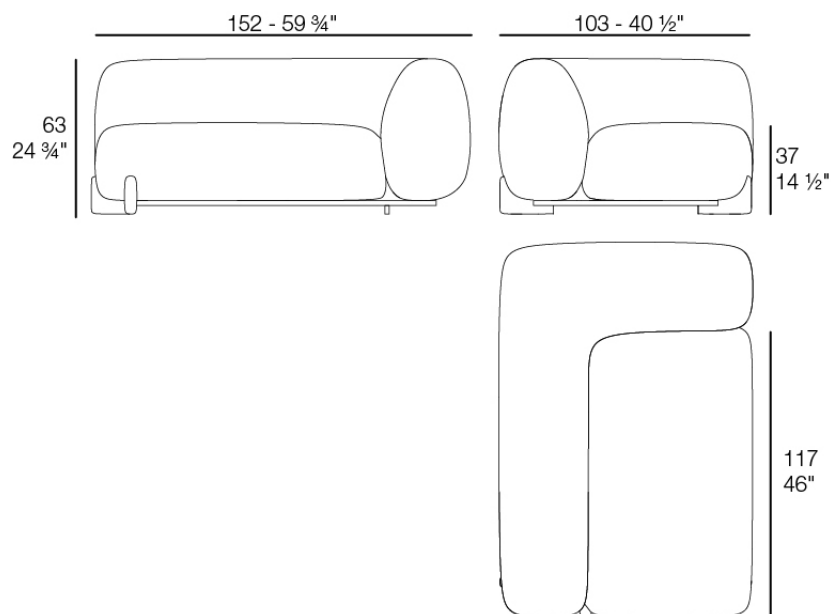

Weight: 29.65 Kg

MILOS Sofá Chaiselounge Derecha
MILOS Sectional Sofa Chaiselounge Right
Ref. 70027

Combinations

VONDOM

- 1 x 70002 Sofá Brazo Derecho XL - Sectional Sofa Right XL
- 1 x 70003 Sofá Brazo izquierdo XL - Sectional Sofa Left XL
- 2 x 70026 Sillaca Tapizada - Upholstered Armchair
- 1 x 70016 Mesa Centro 100 x 100 - Low Table 39 1/4 x 39 1/4"
- 1 x 70017 Mesa Centro 100 x 45 - Low Table 39 1/4 x 17 3/4"