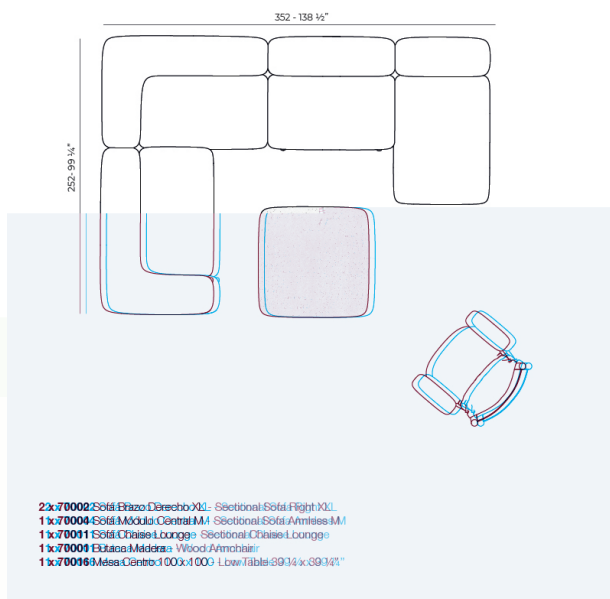

Weight: 29.65 Kg

MILOS Sofá Chaiselounge Derecha
MILOS Sectional Sofa Chaiselounge Right
Ref. 70027

Combinations

VONDOM

- 1 x 70002 Sofá Brazo Derecho XL - Sectional Sofa Right XL
- 1 x 70003 Sofá Brazo izquierdo XL - Sectional Sofa Left XL
- 2 x 70026 Sillaca Tapizada - Upholstered Armchair
- 1 x 70016 Mesa Centro 100 x 100 - Low Table 39 1/4 x 39 1/4"
- 1 x 70017 Mesa Centro 100 x 45 - Low Table 39 1/4 x 17 3/4"