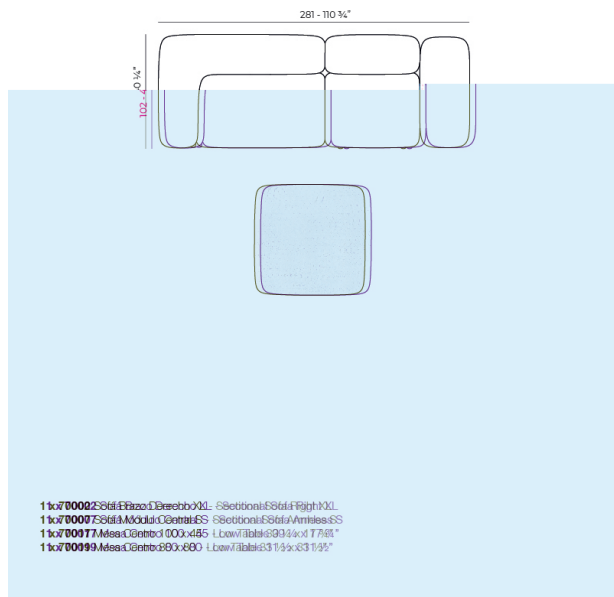

Weight: 29.65 Kg

MILOS Sofá Chaiselounge Derecha
MILOS Sectional Sofa Chaiselounge Right
Ref. 70027

Combinations

VONDOM

- 1 x 70002 Sofá Brazo Derecho XL - Sectional Sofa Right XL
- 1 x 70003 Sofá Brazo izquierdo XL - Sectional Sofa Left XL
- 2 x 70026 Sillaca Tapizada - Upholstered Armchair
- 1 x 70016 Mesa Centro 100 x 100 - Low Table 39 1/4 x 39 1/4"
- 1 x 70017 Mesa Centro 100 x 45 - Low Table 39 1/4 x 17 3/4"