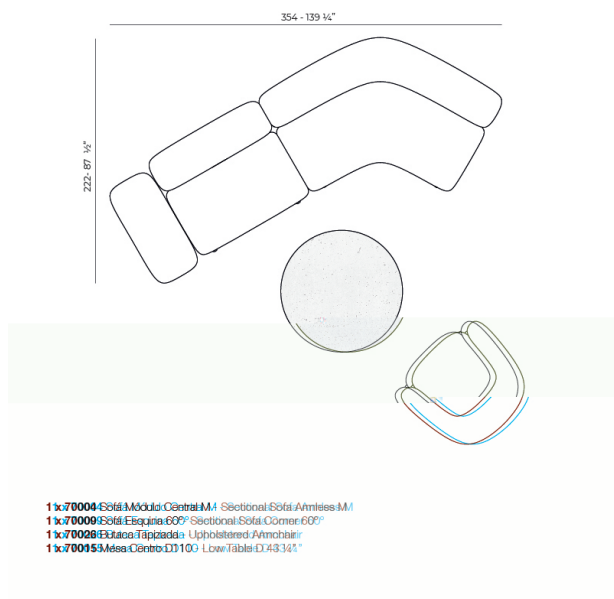

Weight: 29.65 Kg

MILOS Sofá Chaiselounge Derecha
MILOS Sectional Sofa Chaiselounge Right
Ref. 70027

Combinations

VONDOM

- 1 x 70002 Sofá Brazo Derecho XL - Sectional Sofa Right XL
- 1 x 70003 Sofá Brazo izquierdo XL - Sectional Sofa Left XL
- 2 x 70026 Sillaca Tapizada - Upholstered Armchair
- 1 x 70016 Mesa Centro 100 x 100 - Low Table 39 1/4 x 39 1/4"
- 1 x 70017 Mesa Centro 100 x 45 - Low Table 39 1/4 x 17 3/4"