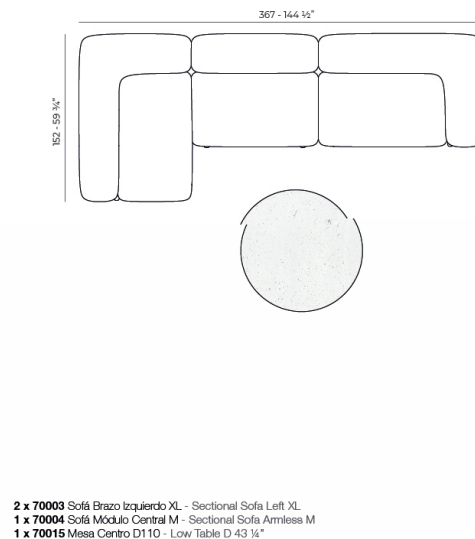

Weight: 29.65 Kg

MILOS Sofá Chaiselounge Derecha
MILOS Sectional Sofa Chaiselounge Right
Ref. 70027

Combinations

VONDOM

- 1 x 70002 Sofá Brazo Derecho XL - Sectional Sofa Right XL
- 1 x 70003 Sofá Brazo izquierdo XL - Sectional Sofa Left XL
- 2 x 70026 Sillaca Tapizada - Upholstered Armchair
- 1 x 70016 Mesa Centro 100 x 100 - Low Table 39 1/4 x 39 1/4"
- 1 x 70017 Mesa Centro 100 x 45 - Low Table 39 1/4 x 17 3/4"