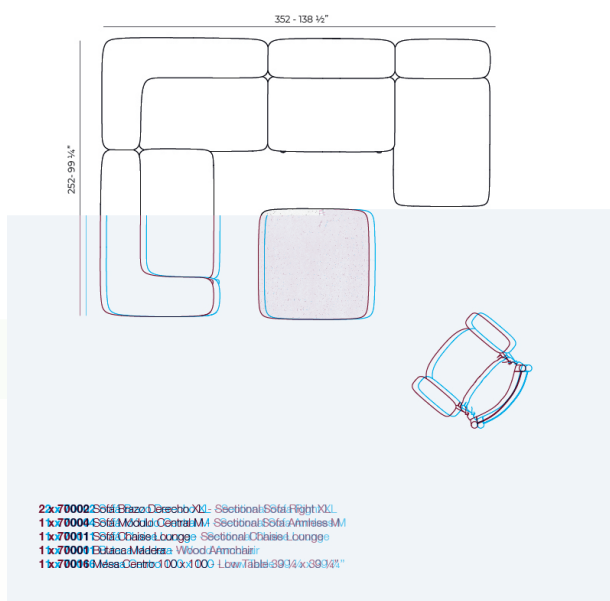

Weight: 24.05 Kg

Combinations

VONDOM

- 1 x 70002 Sofá Brazo Derecho XL - Sectional Sofa Right XL
- 1 x 70003 Sofá Brazo izquierdo XL - Sectional Sofa Left XL
- 2 x 70026 Sillaca Tapizada - Upholstered Armchair
- 1 x 70016 Mesa Centro 100 x 100 - Low Table 39 1/4 x 39 1/4"
- 1 x 70017 Mesa Centro 100 x 45 - Low Table 39 1/4 x 17 3/4"