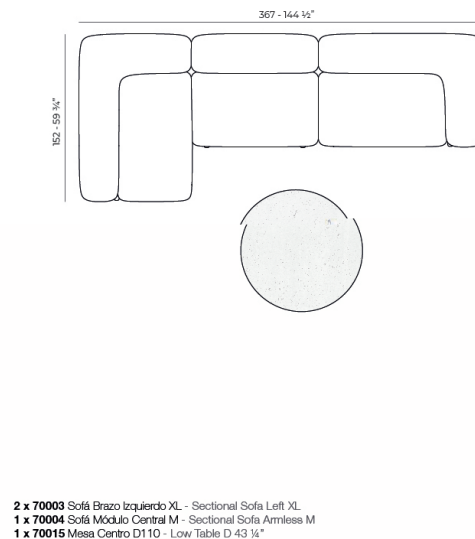

Weight: 24.05 Kg

Combinations

VONDOM

- 1 x 70002 Sofá Brazo Derecho XL - Sectional Sofa Right XL
- 1 x 70003 Sofá Brazo izquierdo XL - Sectional Sofa Left XL
- 2 x 70026 Sillaca Tapizada - Upholstered Armchair
- 1 x 70016 Mesa Centro 100 x 100 - Low Table 39 1/4 x 39 1/4"
- 1 x 70017 Mesa Centro 100 x 45 - Low Table 39 1/4 x 17 3/4"