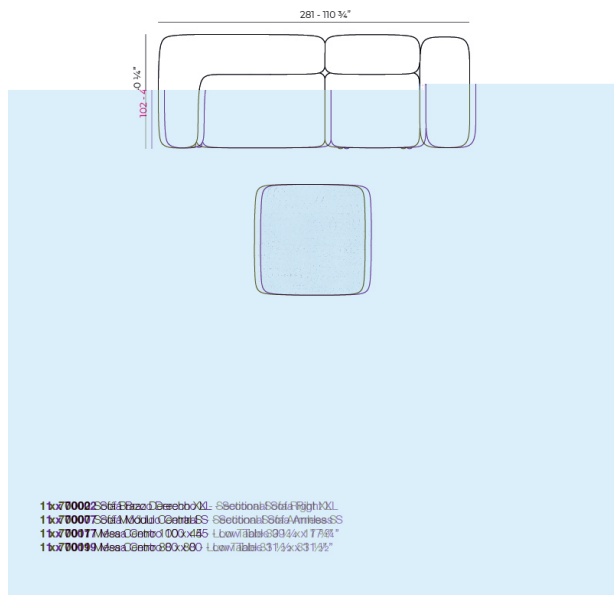

Weight: 24.05 Kg

Combinations

VONDOM

- 1 x 70002 Sofá Brazo Derecho XL - Sectional Sofa Right XL
- 1 x 70003 Sofá Brazo izquierdo XL - Sectional Sofa Left XL
- 2 x 70026 Sillaca Tapizada - Upholstered Armchair
- 1 x 70016 Mesa Centro 100 x 100 - Low Table 39 1/4 x 39 1/4"
- 1 x 70017 Mesa Centro 100 x 45 - Low Table 39 1/4 x 17 3/4"