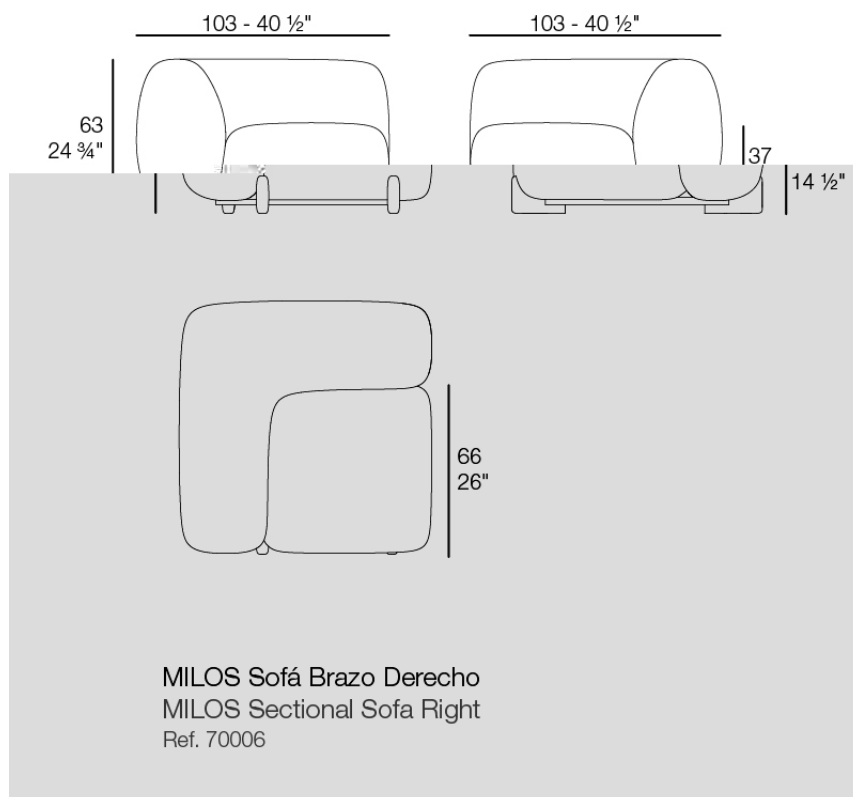

Weight: 24.05 Kg

Combinations

VONDOM

- 1 x 70002 Sofá Brazo Derecho XL - Sectional Sofa Right XL
- 1 x 70003 Sofá Brazo izquierdo XL - Sectional Sofa Left XL
- 2 x 70026 Sillaca Tapizada - Upholstered Armchair
- 1 x 70016 Mesa Centro 100 x 100 - Low Table 39 1/4 x 39 1/4"
- 1 x 70017 Mesa Centro 100 x 45 - Low Table 39 1/4 x 17 3/4"