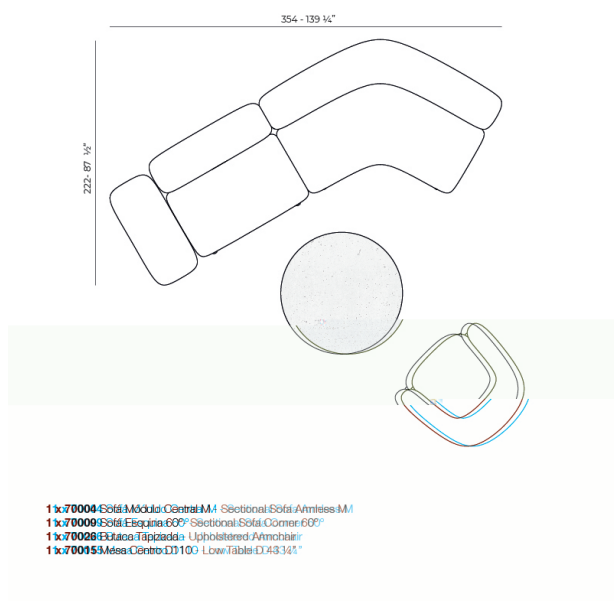

Weight: 24.05 Kg

Combinations

VONDOM

- 1 x 70002 Sofá Brazo Derecho XL - Sectional Sofa Right XL
- 1 x 70003 Sofá Brazo izquierdo XL - Sectional Sofa Left XL
- 2 x 70026 Sillaca Tapizada - Upholstered Armchair
- 1 x 70016 Mesa Centro 100 x 100 - Low Table 39 1/4 x 39 1/4"
- 1 x 70017 Mesa Centro 100 x 45 - Low Table 39 1/4 x 17 3/4"