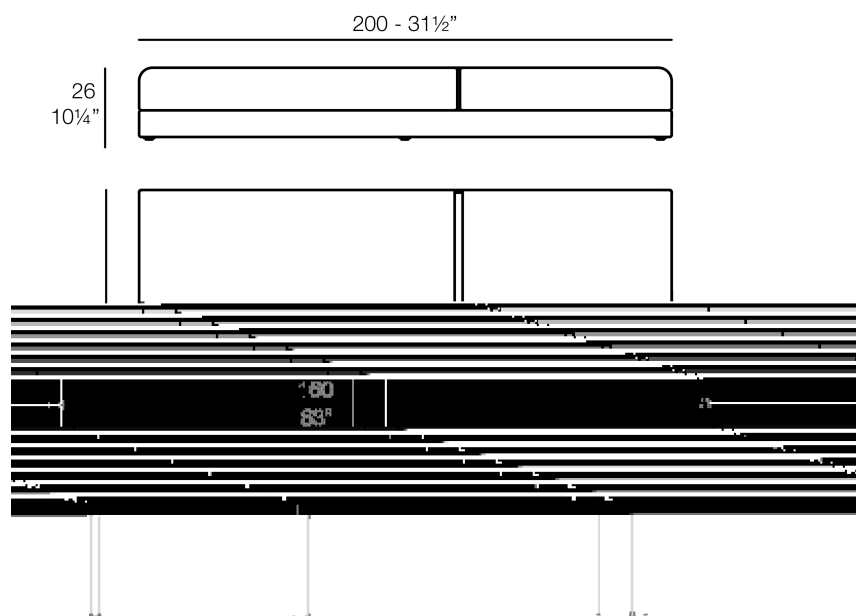

Info

Description

Weight: 54.26 Kg

10 1/2" | Pata Optional
4 1/2" | Optional Log

PX | Vondom
PX | Vondom

Accessories

- LEGS

Finishes