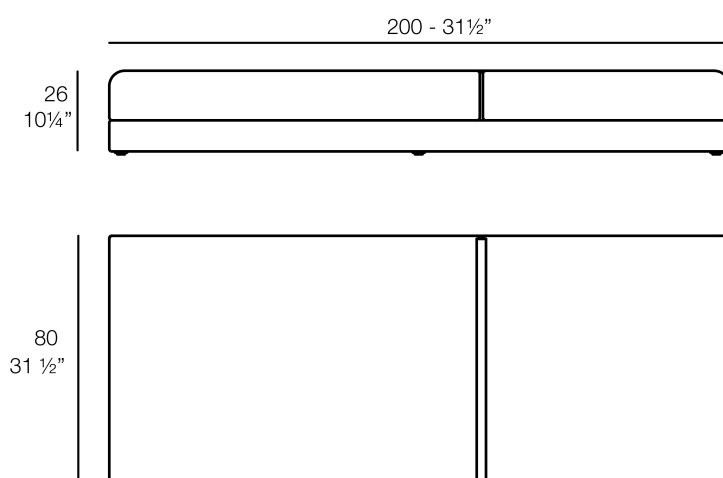

### Description

Weight: 27.13 Kg

PIXEL Tumbona  
PIXEL Sun Lounger

10 |  Pata Opcional  
3 3/4 |  Optional Leg  
4 |  
1 1/2 |