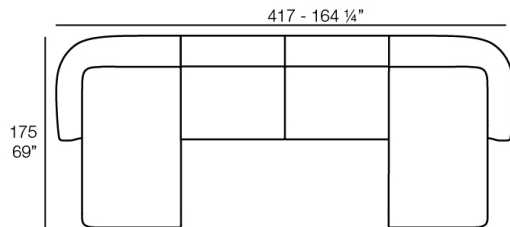

1. **2 x 67002** Módulo Central - Sectional Sofa Central
   1 x 67018 Módulo Chaiselonge Izquierdo - Sectional Sofa Chaiselonge Left
   1 x 67016 Módulo Chaiselonge Derecho - Sectional Sofa Chaiselonge Right