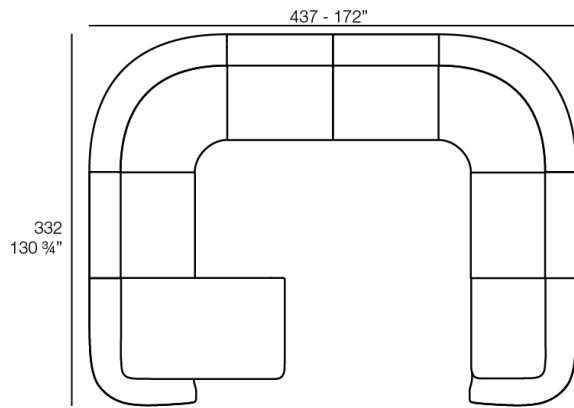

1. **4 x 67002** Módulo Central - Sectional Sofa Central
   1 x 67001 Módulo Brazo Izquierdo - Sectional Sofa Arm Left
   2 x 67015 Módulo Esquina - Sectional Sofa Corner
   1 x 67016 Módulo Chaiselonge Derecho - Sectional Sofa Chaiselonge Right