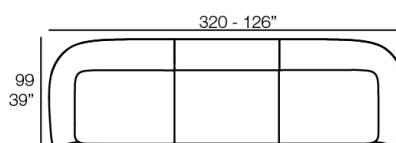

- **1 x 67002** Módulo Central - Sectional Sofa Central
- **1 x 67001** Módulo Brazo Izquierdo - Sectional Sofa Arm Left
- **1 x 67003** Módulo Brazo Derecho - Sectional Sofa Arm Right