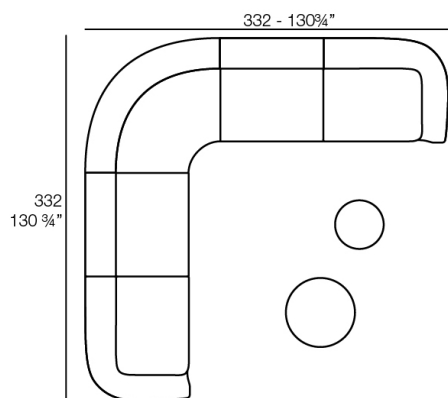

Weight: 20.45 Kg

SUAVE Puff 65x40
SUAVE Puff 65x40

Combinations

- 2 x 67002** Módulo Central - Sectional Sofa Central
- 1 x 67001** Módulo Brazo Izquierdo - Sectional Sofa Arm Left
- 1 x 67003** Módulo Brazo Derecho - Sectional Sofa Arm Right
- 1 x 67006** Puff Redondo 45 - Circular Puff 45
- 1 x 67007** Puff Redondo 65 - Circular Puff 65