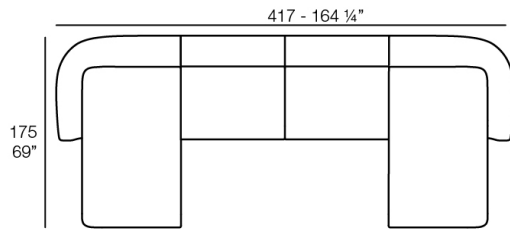

1. **2 x 67002** Módulo Central - Sectional Sofa Central
   1 x 67018 Módulo Chaiselonge Izquierdo - Sectional Sofa Chaiselonge Left
   1 x 67016 Módulo Chaiselonge Derecho - Sectional Sofa Chaiselonge Right