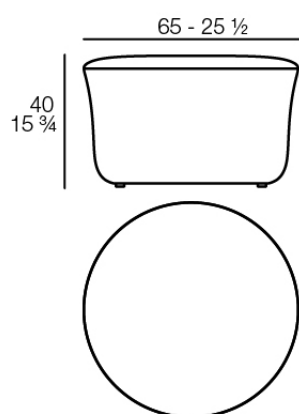

Weight: 20.45 Kg

SUAVE Puff 65x40
SUAVE Puff 65x40

Combinations

- 2 x 67002** Módulo Central - Sectional Sofa Central
- 1 x 67001** Módulo Brazo Izquierdo - Sectional Sofa Arm Left
- 1 x 67003** Módulo Brazo Derecho - Sectional Sofa Arm Right
- 1 x 67006** Puff Redondo 45 - Circular Puff 45
- 1 x 67007** Puff Redondo 65 - Circular Puff 65