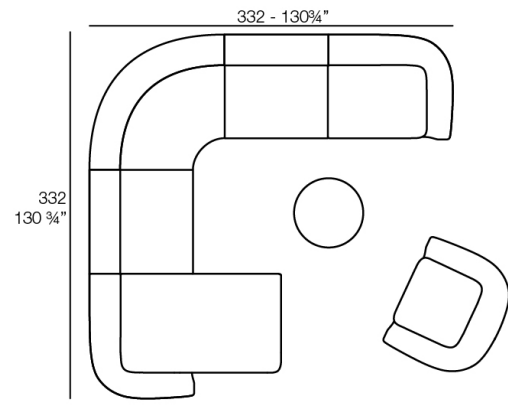

1. **2 x 67002** Módulo Central - Sectional Sofa Central
   1 x 67001 Módulo Brazo Izquierdo - Sectional Sofa Arm Left
   1 x 67016 Módulo Chaiselonge Derecho - Sectional Sofa Chaiselonge Right
   1 x 67015 Módulo Esquina - Sectional Sofa Corner
   1 x 67014 Butaca - Armchair
   1 x 67007 Puff Redondo 65 - Circular Puff 65