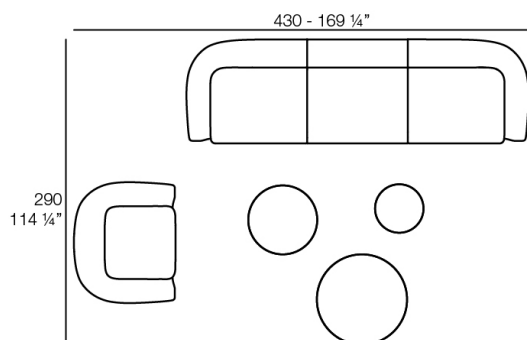

- **1 x 67002** Módulo Central - Sectional Sofa Central
- **1 x 67001** Módulo Brazo Izquierdo - Sectional Sofa Arm Left
- **1 x 67003** Módulo Brazo Derecho - Sectional Sofa Arm Right
- **1 x 67014** Butaca - Armchair
- **1 x 67006** Puff Redondo 45 - Circular Puff 45
- **1 x 67007** Puff Redondo 65 - Circular Puff 65
- **1 x 67008** Puff Redondo 85 - Circular Puff 85