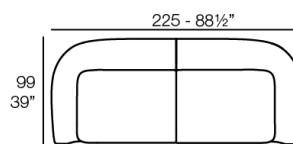

Weight: 20.45 Kg

SUAVE Puff 65x40
SUAVE Puff 65x40

Combinations

- 2 x 67002** Módulo Central - Sectional Sofa Central
- 1 x 67001** Módulo Brazo Izquierdo - Sectional Sofa Arm Left
- 1 x 67003** Módulo Brazo Derecho - Sectional Sofa Arm Right
- 1 x 67006** Puff Redondo 45 - Circular Puff 45
- 1 x 67007** Puff Redondo 65 - Circular Puff 65

- 1 x 67001** Módulo Brazo Izquierdo - Sectional Sofa Arm Left
- 1 x 67003** Módulo Brazo Derecho - Sectional Sofa Arm Right

- 1 x 67002** Módulo Central - Sectional Sofa Central
- 1 x 67001** Módulo Brazo Izquierdo - Sectional Sofa Arm Left
- 1 x 67003** Módulo Brazo Derecho - Sectional Sofa Arm Right
- 1 x 67014** Butaca - Armchair
- 1 x 67006** Puff Redondo 45 - Circular Puff 45
- 1 x 67007** Puff Redondo 65 - Circular Puff 65
- 1 x 67008** Puff Redondo 85 - Circular Puff 85