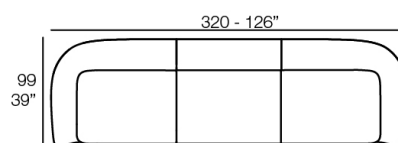

- **1 x 67002** Módulo Central - Sectional Sofa Central
- **1 x 67001** Módulo Brazo Izquierdo - Sectional Sofa Arm Left
- **1 x 67003** Módulo Brazo Derecho - Sectional Sofa Arm Right