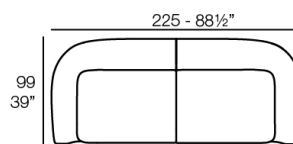

Weight: 24.67 Kg

SUAVE Puff 85x40
SUAVE Puff 85x40

Combinations

- 2 x 67002** Módulo Central - Sectional Sofa Central
- 1 x 67001** Módulo Brazo Izquierdo - Sectional Sofa Arm Left
- 1 x 67003** Módulo Brazo Derecho - Sectional Sofa Arm Right
- 1 x 67006** Puff Redondo 45 - Circular Puff 45
- 1 x 67007** Puff Redondo 65 - Circular Puff 65

- 1 x 67001** Módulo Brazo Izquierdo - Sectional Sofa Arm Left
- 1 x 67003** Módulo Brazo Derecho - Sectional Sofa Arm Right

- 1 x 67002** Módulo Central - Sectional Sofa Central
- 1 x 67001** Módulo Brazo Izquierdo - Sectional Sofa Arm Left
- 1 x 67003** Módulo Brazo Derecho - Sectional Sofa Arm Right
- 1 x 67014** Butaca - Armchair
- 1 x 67006** Puff Redondo 45 - Circular Puff 45
- 1 x 67007** Puff Redondo 65 - Circular Puff 65
- 1 x 67008** Puff Redondo 85 - Circular Puff 85