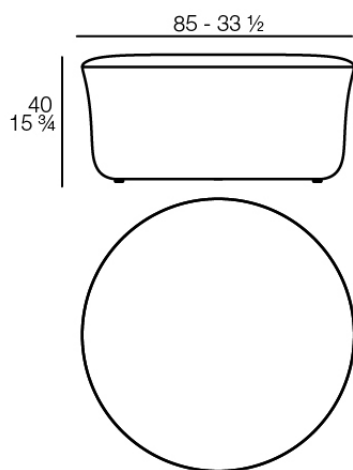

Weight: 24.67 Kg

SUAVE Puff 85x40
SUAVE Puff 85x40

Combinations

- 2 x 67002** Módulo Central - Sectional Sofa Central
- 1 x 67001** Módulo Brazo Izquierdo - Sectional Sofa Arm Left
- 1 x 67003** Módulo Brazo Derecho - Sectional Sofa Arm Right
- 1 x 67006** Puff Redondo 45 - Circular Puff 45
- 1 x 67007** Puff Redondo 65 - Circular Puff 65