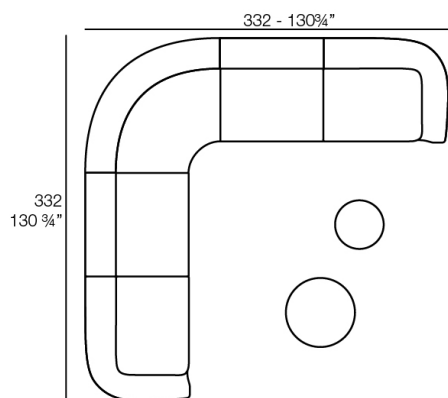

Weight: 24.67 Kg

SUAVE Puff 85x40
SUAVE Puff 85x40

Combinations

- 2 x 67002** Módulo Central - Sectional Sofa Central
- 1 x 67001** Módulo Brazo Izquierdo - Sectional Sofa Arm Left
- 1 x 67003** Módulo Brazo Derecho - Sectional Sofa Arm Right
- 1 x 67006** Puff Redondo 45 - Circular Puff 45
- 1 x 67007** Puff Redondo 65 - Circular Puff 65