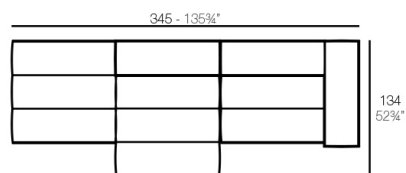

Info

Description

Item suitable for indoor and outdoor use.

Weight: 28.51 Kg

TABLET Mesa Baja 3
TABLET Low Table 3

Combinations

- 5 x 54214 Sofá Módulo Central - Sectional Sofa Armless
- 2 x 54226 Sofá Módulo Central Chaiselongue - Sectional Sofa Armless Chaiselongue
- 2 x 54224 Sofá Módulo Brazo Izquierdo - Sectional Sofa Left Arm
- 2 x 54225 Sofá Módulo Brazo Derecho - Sectional Sofa Right Arm
- 2 x 54213 Puff L - Ottoman L
- 1 x 54219 Mesa Baja 1 - Coffee Table 1
- 1 x 54220 Mesa Baja 2 - Coffee Table 2
- 1 x 54221 Mesa Baja 3 - Coffee Table 3