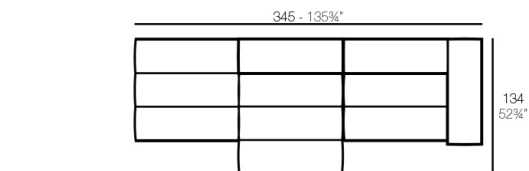

Info

Description

Item suitable for indoor and outdoor use.

Weight: 14.77 Kg

TABLET Mesa Baja 1
TABLET Low Table 1

Combinations

- 5 x 54214 Sofá Módulo Central - Sectional Sofa Armless
- 2 x 54226 Sofá Módulo Central Chaiselongue - Sectional Sofa Armless Chaiselongue
- 2 x 54224 Sofá Módulo Brazo Izquierdo - Sectional Sofa Left Arm
- 2 x 54225 Sofá Módulo Brazo Derecho - Sectional Sofa Right Arm
- 2 x 54213 Puff L - Ottoman L
- 1 x 54219 Mesa Baja 1 - Coffee Table 1
- 1 x 54220 Mesa Baja 2 - Coffee Table 2
- 1 x 54221 Mesa Baja 3 - Coffee Table 3