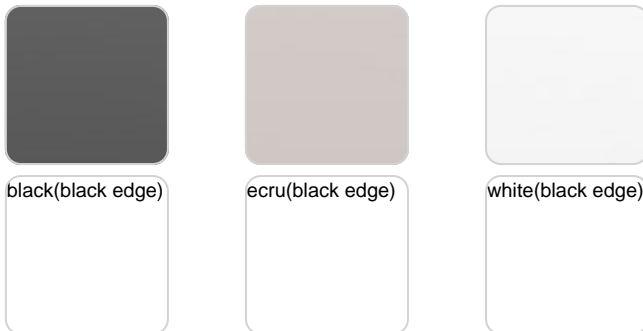

tabletops

HPL

Ref. VVAR03381

HPL black edge